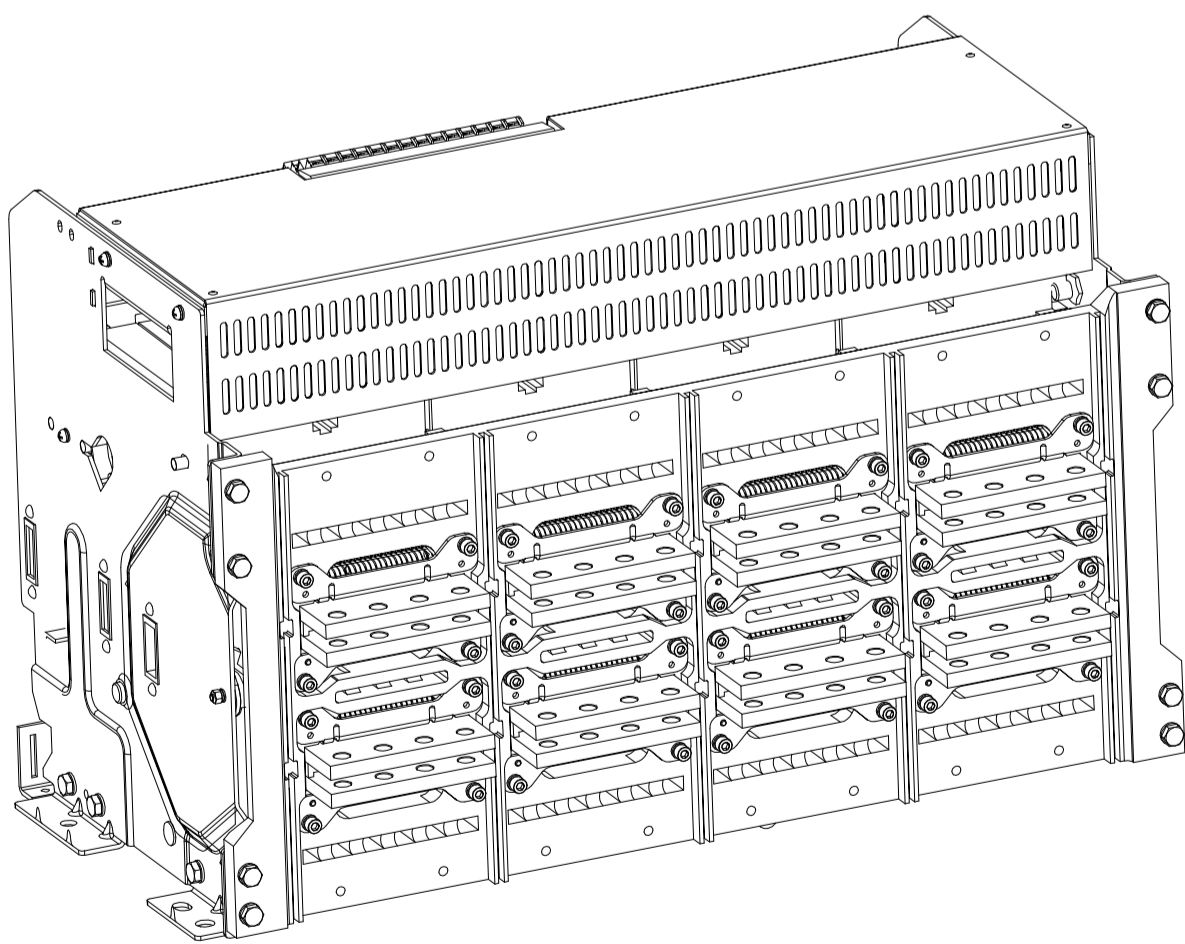

风道开孔尺寸

底面外形尺寸安装孔距示意图

抽屉式断路器面板开孔尺寸

H	备注
26	In=3200A
30	In=3600A ~ 4000A