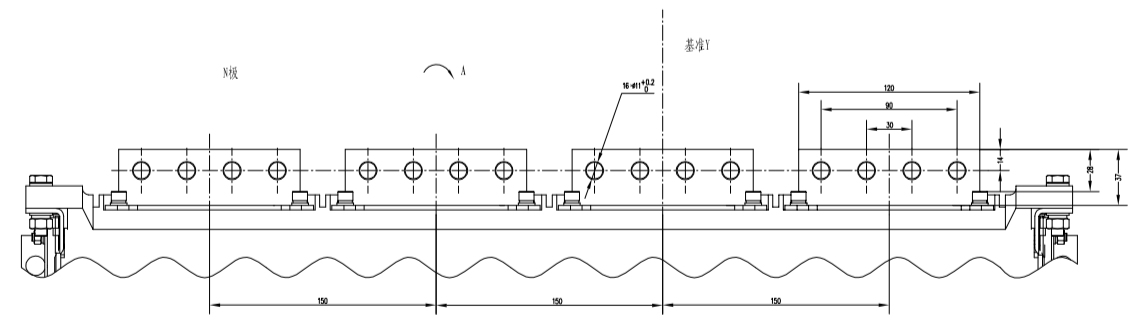

风道开孔尺寸

底面外形尺寸安装孔距示意图

抽屉式断路器面板开孔尺寸

H	备注
26	In=3200A
30	In=3600A ~ 4000A