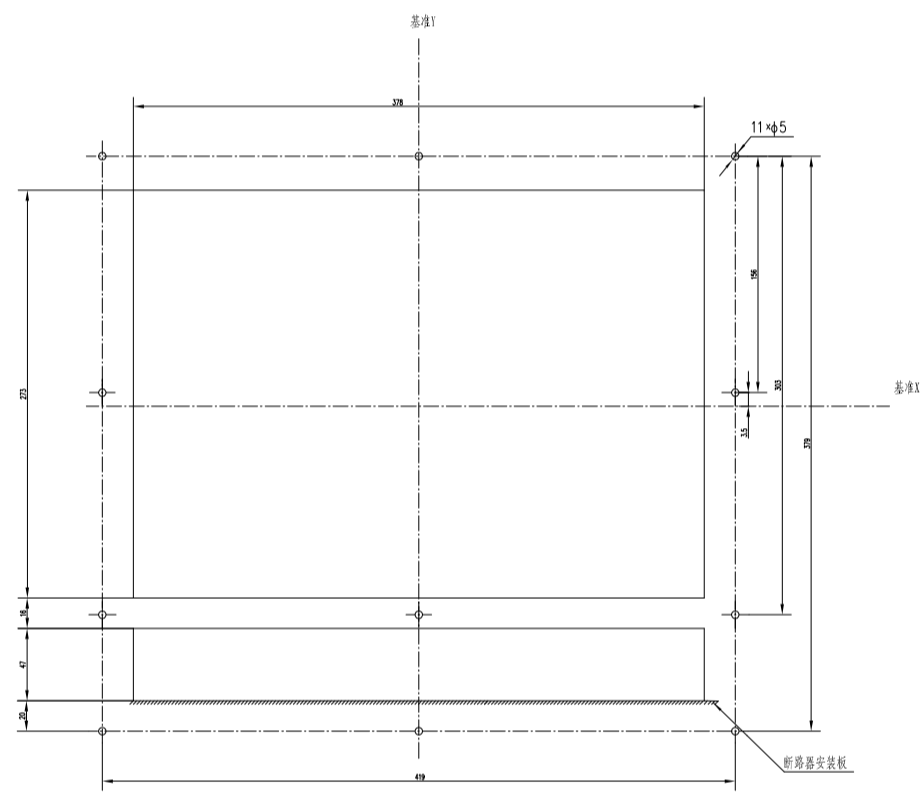

风道开孔尺寸

底面外形尺寸安装孔距示意图

抽屉式断路器面板开孔尺寸

H	备注
26	In=3200A
30	In=3600A ~ 4000A