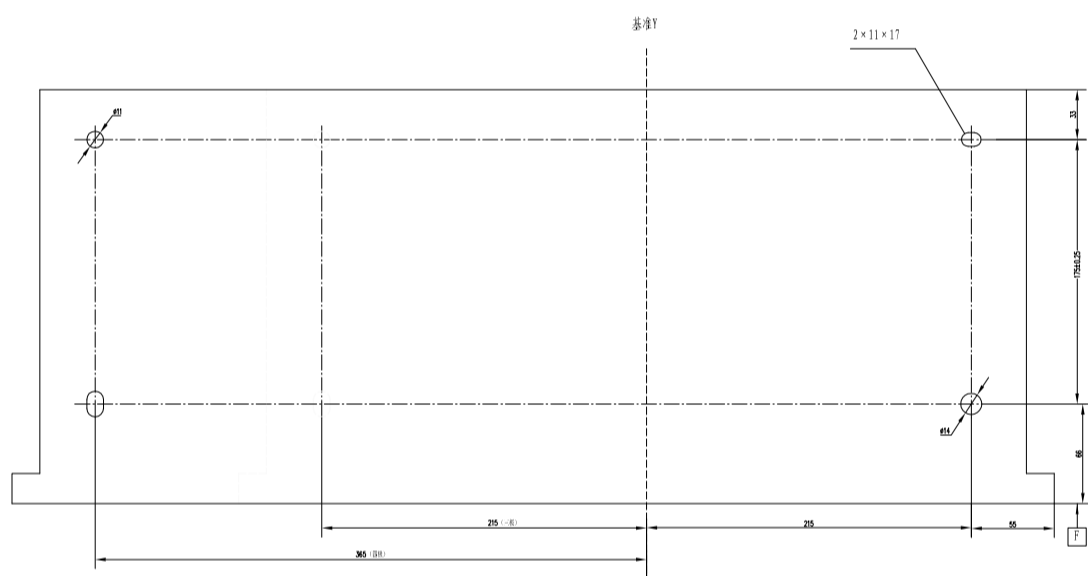

风道开孔尺寸

底面外形尺寸安装孔距示意图

抽屉式断路器面板开孔尺寸

H	备注
26	In=3200A
30	In=3600A ~ 4000A